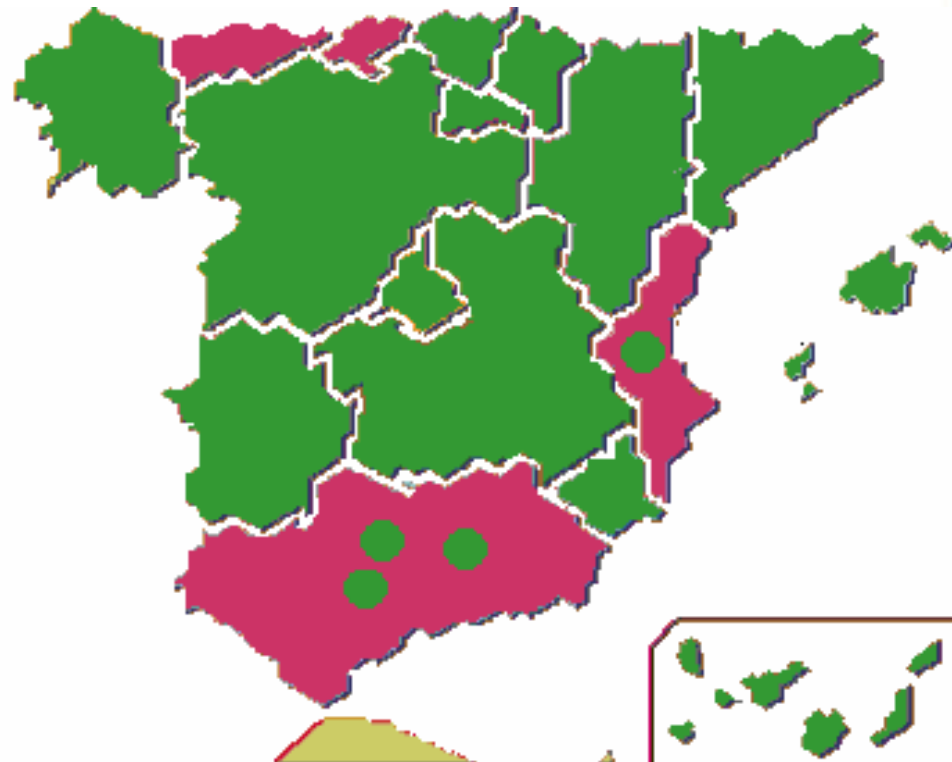

otra economía es posible