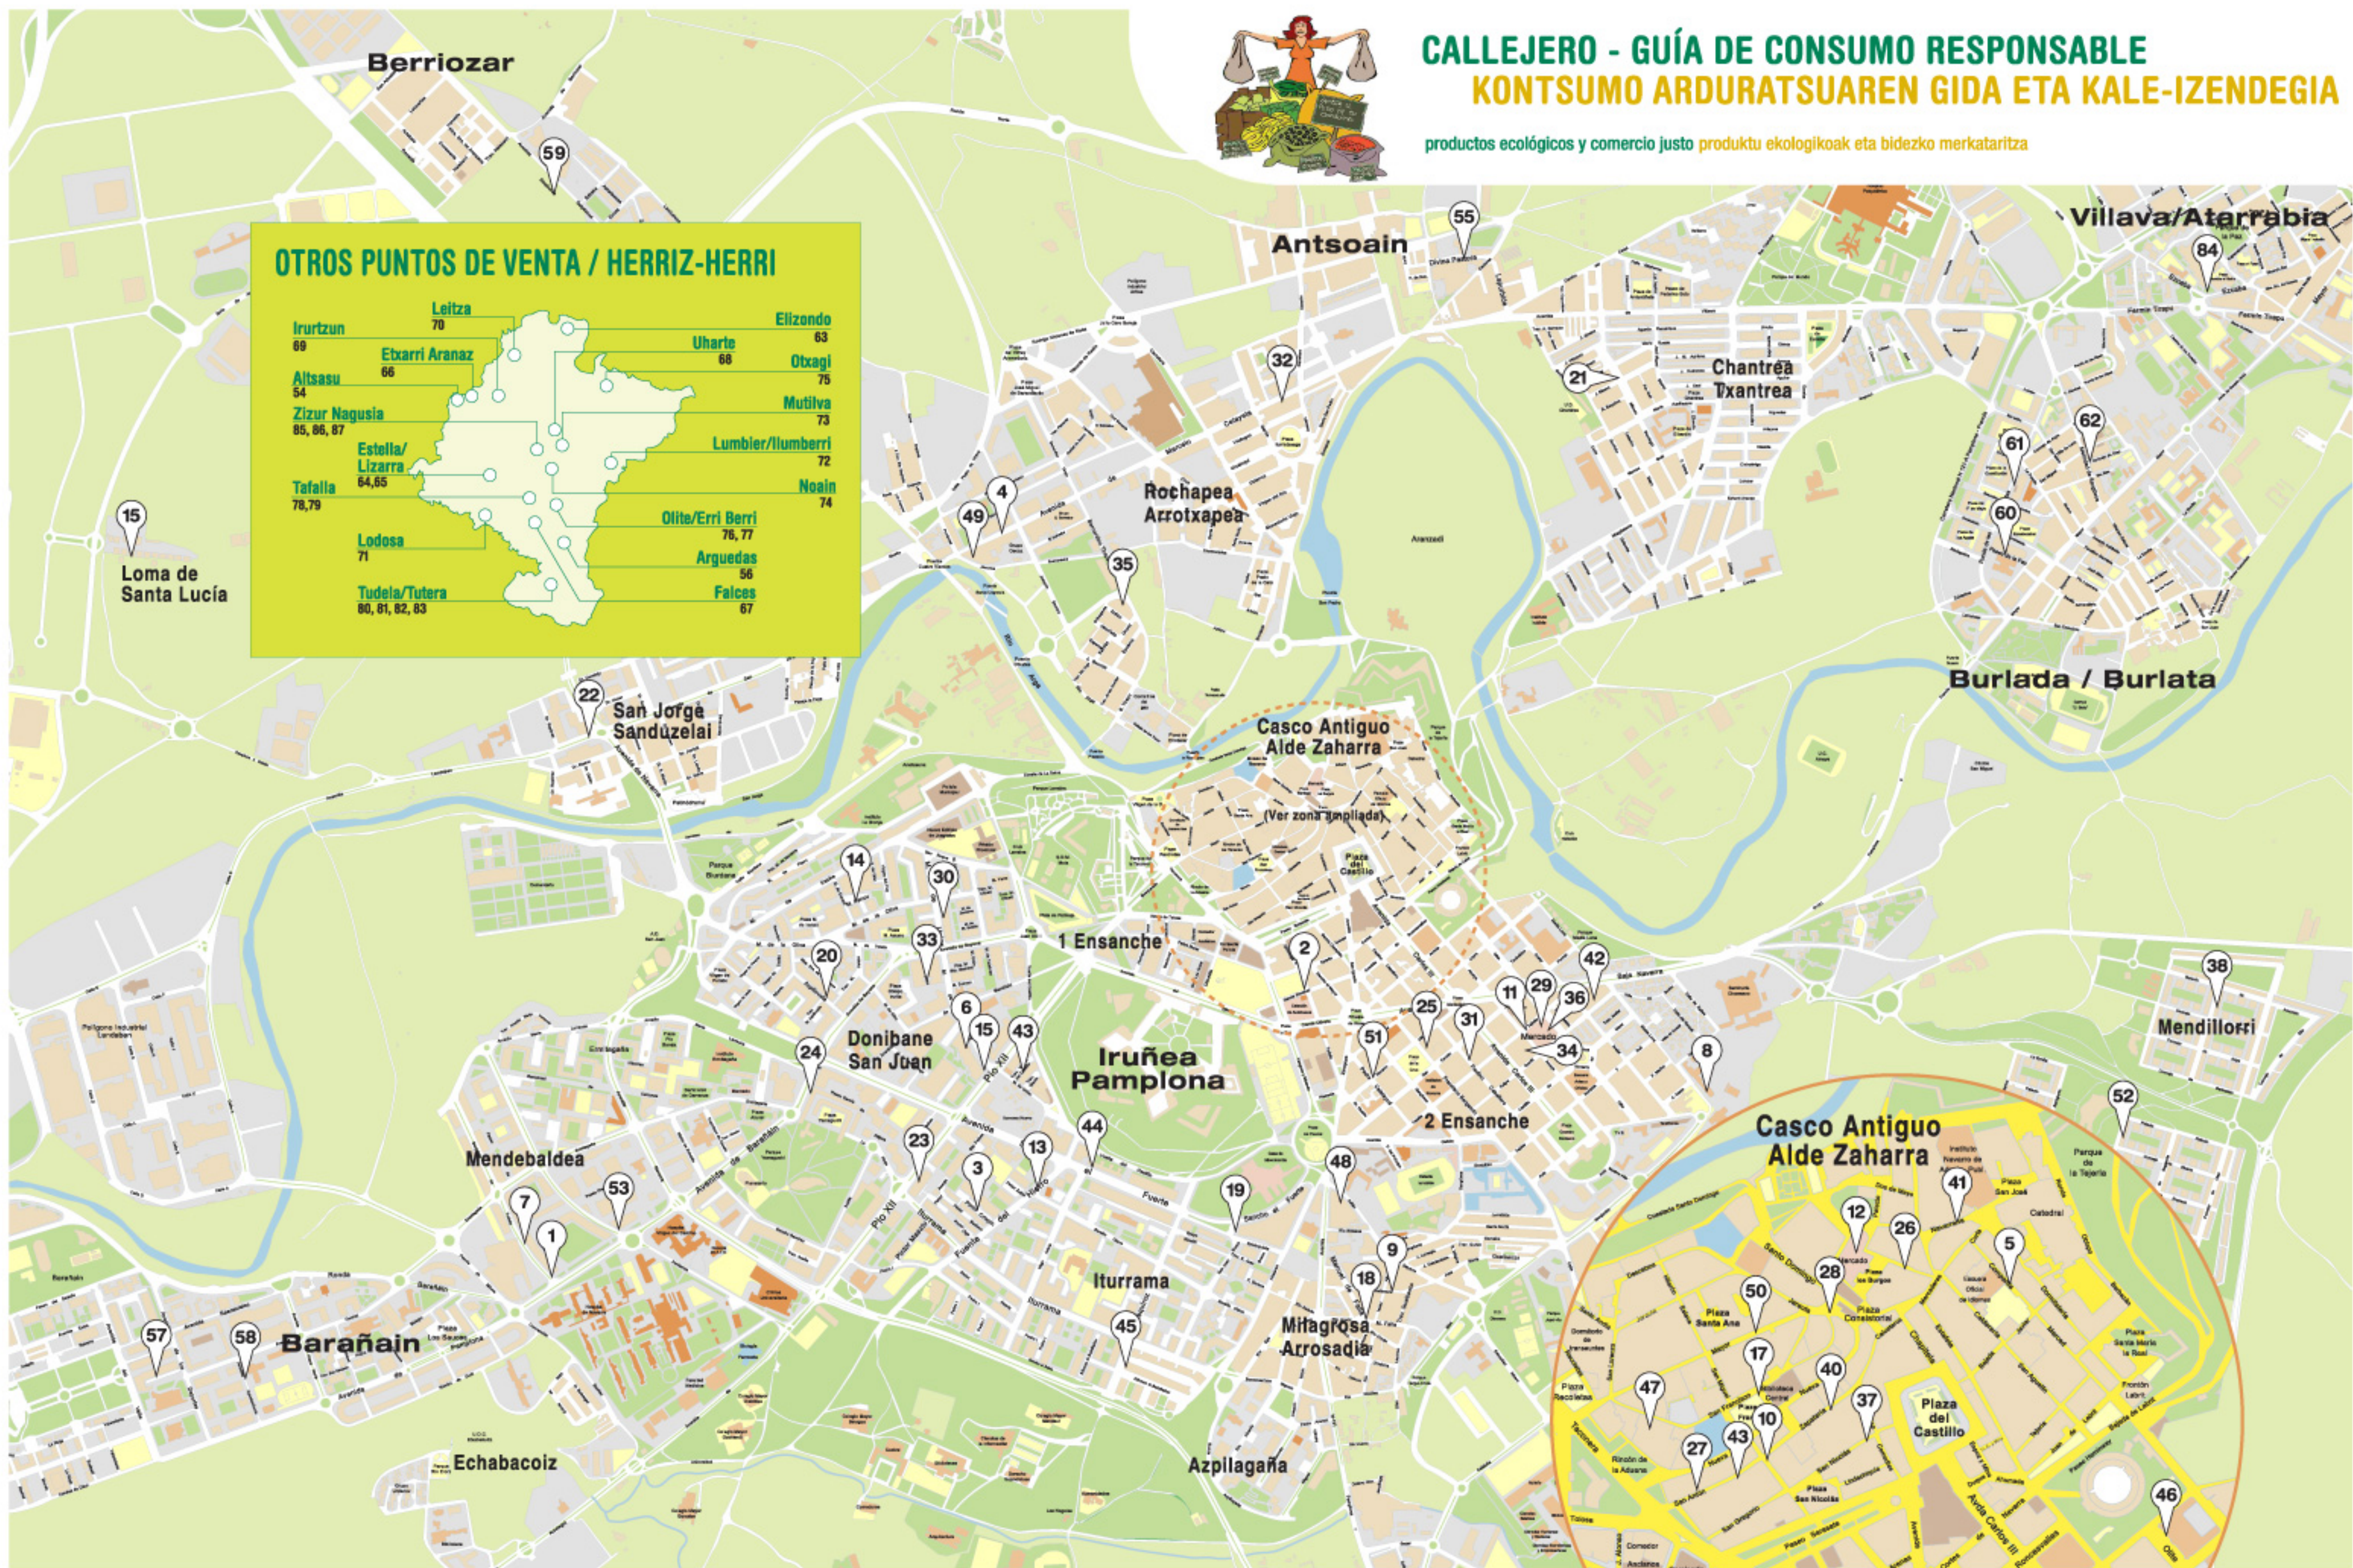

15  
Loma de Santa Lucía

PUNTOS DE VENTA / SALTOKIAK  
**PAMPLONA / IRUÑEA**

Comercio Justo Productos Ecológicos Ambas Cosas

1	ALBOAN, FUNDACIÓN	AVDA. BARAÑAIN, 2	●					●					●	●	●
2	ANGÉLICA	C/ GARCÍA XIMÉNEZ, 5	●						●						
3	BELARRA IRUÑA	C/ PINTOR CRÍSPIN, 1	●	●	●	●		●							
4	BRIKOKOLOR	C/ MARCELO CELAYETA, 35											●		
5	CAFÉ SOLAME	C/ COMPAÑÍA, 9	●					●							●
6	CENTRO DIETÉTICO	C/ MTRIO. DE URDAX, 19	●					●					●		
7	CENTRO NUTRICIÓN, MÓNICA Y AMAYA	C/ BENJAMÍN DE TUDELA, 12 BAJO	●	●				●							●
8	COLEGIO BUP LEYRE	C/ MEDIA LUNA, 43	●					●							●
9	CRISTINA GONZÁLEZ, MANUALIDADES	C/ GUELBEZU, 43											●	●	●
10	DROGUERÍA EMILIO LOPEZ	C/ SAN ANTÓN, 11 (ESQ. SAN MIGUEL)											●		
11	ECOSIEMBRA	MERCADO II ENSANCHE, Nº 23	●	●	●			●							●
12	ECOSIEMBRA	MERCADO STO DOMINGO, Nº 35	●	●	●			●							●
13	EKODENDA EKIA	C/ FUENTE DE HIERRO, 4	●	●	●	●		●					●	●	●
14	EL ARCA	C/ MTRIO. IRANZU, S/N	●	●	●	●		●					●	●	●
15	EL ENCIERRO	C/ MTRIO. URDAX, 17 BAJO	●	●	●			●							●
16	EQUIMERCADO	LOMA DE STA LUCÍA S/N	●					●							●
17	ERROBI BELARDENDA	C/ ANSOLEAGA, 18 (PZA. SAN FRANCISCO)	●	●	●			●					●	●	●
18	FELIX RODRIGUEZ	C/ MANUEL DE FALLA, 14	●	●	●			●							●
19	FISC COLEGIO RONCESVALLES	AVDA. SANCHO EL FUERTE, 28	●					●							●
20	FRUTAS TRÓPICO	C/ MARTÍN AZPILICUETA, 19	●	●				●							●
21	HERBODIETÉTICA ARANZAZU	C/ ALFONSO BEORLEGUI, 49	●	●	●			●							●
22	HERBODIETÉTICA SAN JORGE	AVDA. NAVARRA	●	●	●			●							●
23	HERBORISTERÍA BÉTULA	AVDA. PIO XII, 29	●	●	●			●					●		●
24	HERBORISTERÍA EZCABA	AVDA. BARAÑAIN, 21 BAJO.	●	●	●			●					●	●	●
25	HERBORISTERÍA GOROSTI	C/ BERGAMÍN, 15	●	●	●	●		●					●	●	●
26	HERBORISTERÍA LEZAUN	C/ MAÑUETA, 17	●					●							●
27	HERBORISTERÍA SAN ANTÓN	C/ SAN ANTÓN, 40 BAJO	●	●	●	●		●					●	●	●
28	HERBORISTERÍA SÁNCHEZ OSTIZ	C/ SAN SATURNINO, 1	●					●							●
29	HERMANAS BEROIZ	MERCADO II ENSANCHE, Nº 95		●											
30	HORNO ARTESANO	C/ MTRIO. DE URDAX, 30-32	●												●
31	INTERMÓN OXFAM (TIENDA)	C/ PAULINO CABALLERO, 25	●										●	●	●
32	JANNU	C/ MARCELO CELAYETA, 101	●										●	●	●
33	JARA	TRAVESÍA BAYONA, 1 BAJO	●	●	●										
34	LA BOTICA NATURISTA	C/ AMAYA, 22	●					●							
35	LANDARE (ASOCIACIÓN DE CONSUMIDORES)	C/ BERNARDINO TIRAPU, 29	●	●	●	●		●					●	●	●
36	MARTA NAVELLE	MERCADO II ENSANCHE Nº 32	●					●							
37	NATURA	C/ SAN NICOLAS, 3											●	●	●
38	NATURMENDI	C/ SEÑORÍO DE ECHALAR, 10	●					●							●
39	NÉCTAR	C/ ZAPATERÍA, 15 BAJO	●					●							●
40	NUNTIA	C/ ALFONSO EL BATALLADOR, 5 BAJO	●					●							●
41	OCSI (ORGANIZACIÓN DE COOPERACIÓN Y SOLIDARIDAD INTL.)	C/ NAVARRERÍA, 27 BAJO	●					●					●	●	●
42	ORTZADAR	C/ GORRITI, 6	●	●	●			●						●	●
43	PANADERÍA ARRASATE	C/ SAN ANTÓN, 23													
44	PRAIA MORENA	TRAV. VUELTA DEL CASTILLO, 5	●					●							●
45	SANDALO	C/ ESQUIROZ, 26 BAJO	●	●	●			●						●	●
46	SETEM	C/ OLITE, 1	●					●					●	●	●
47	SUPER EROSLE / IRISARRI ELIZETXEA	C/ SAN FRANCISCO, 21	●	●	●			●							●
48	TRAPEROS DE EMAÚS	C/ GAYARRE, 4						●							
49	TRIKI TRAKU (TRAPEROS DE EMAÚS)	C/ RÍO ARGÁ, 32 - 36						●							
50	ULZAMA	C/ MAYOR, 15	●										●		
51	UNICEF (COMITÉ DE NAVARRA)	C/ PADRE CALATAYUD, 17 BAJO											●	●	●
52	URTOKI	C/ LAGO, 1	●					●							●
53	URTOKI	C/ IRUNLARREA, 6	●	●	●										●